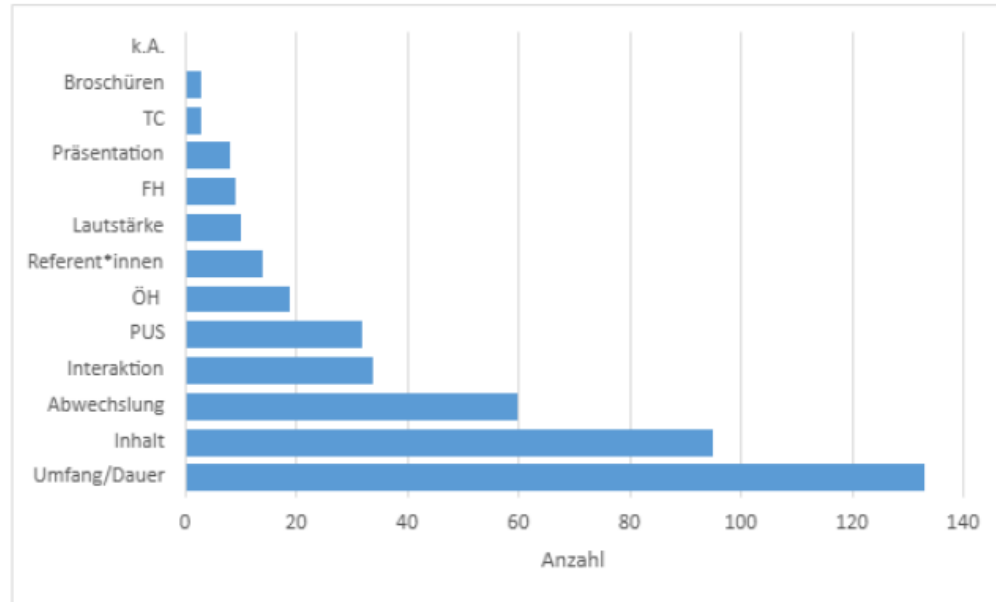

Durchschnittliche Bewertung: 3,67 Sterne (Vorjahr 3,6)

3. Fandest du die Referent*innen kompetent?

Durchschnittliche Bewertung: 4,3 Sterne (Vorjahr 4,3)

4. Was hat dir nicht so gut gefallen?

(schriftliches Feedback – gesamt 409 Kommentare)