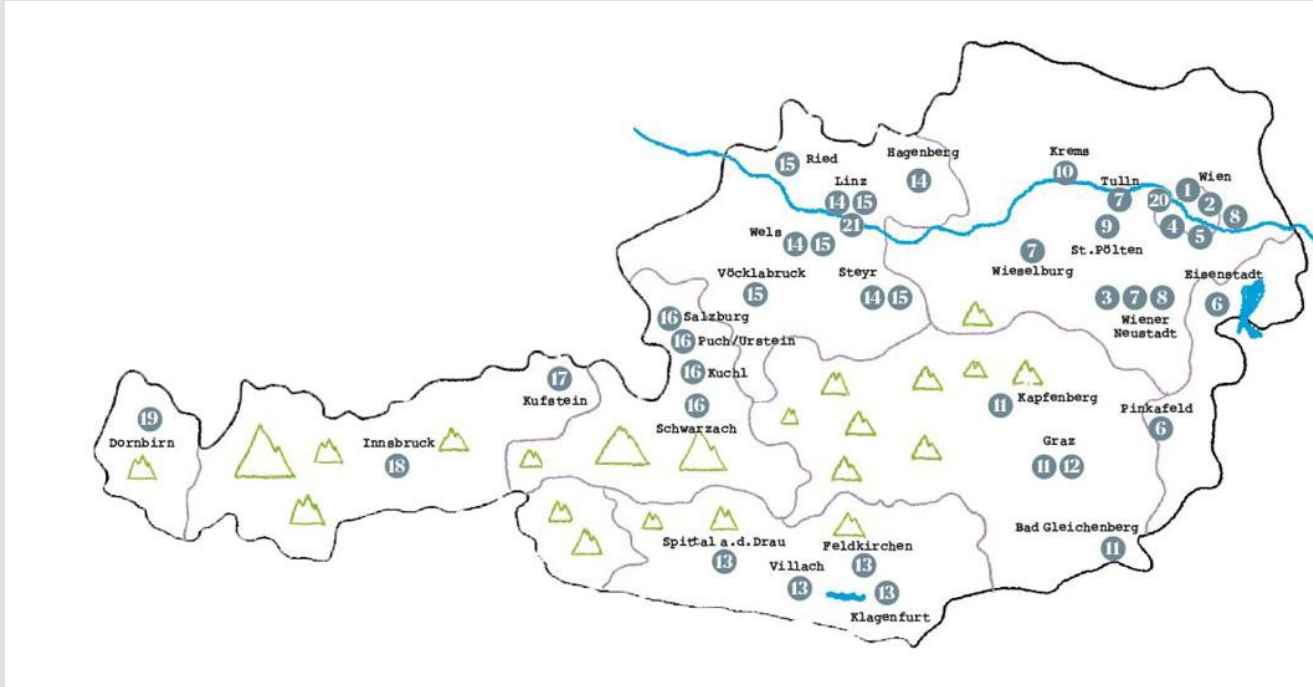

Überblick FHs in Österreich

FH Salzburg